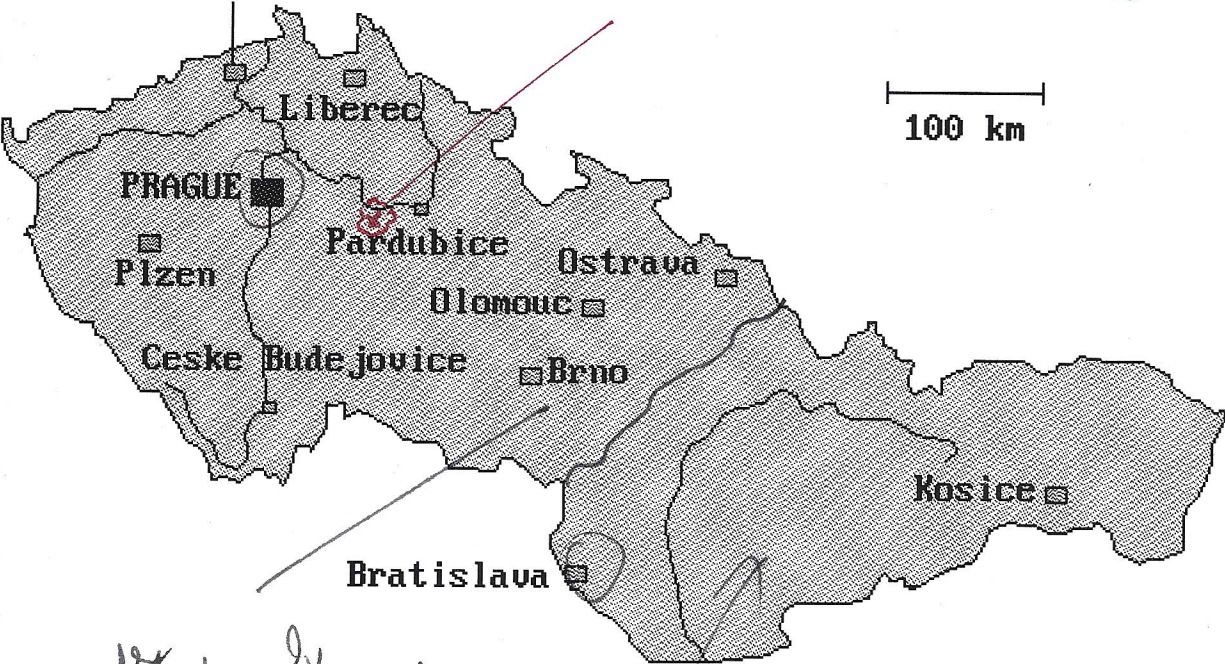

KUTNA HORA
COUNTY

OKRES KUTNÁ HORA
0 10km

KRCHEBY
(KRCHEBICE)

Ustí nad Labem

KUTNÁ HORA (town & county)

100 km

pro Českou
republiku

04/1 1.1.1993