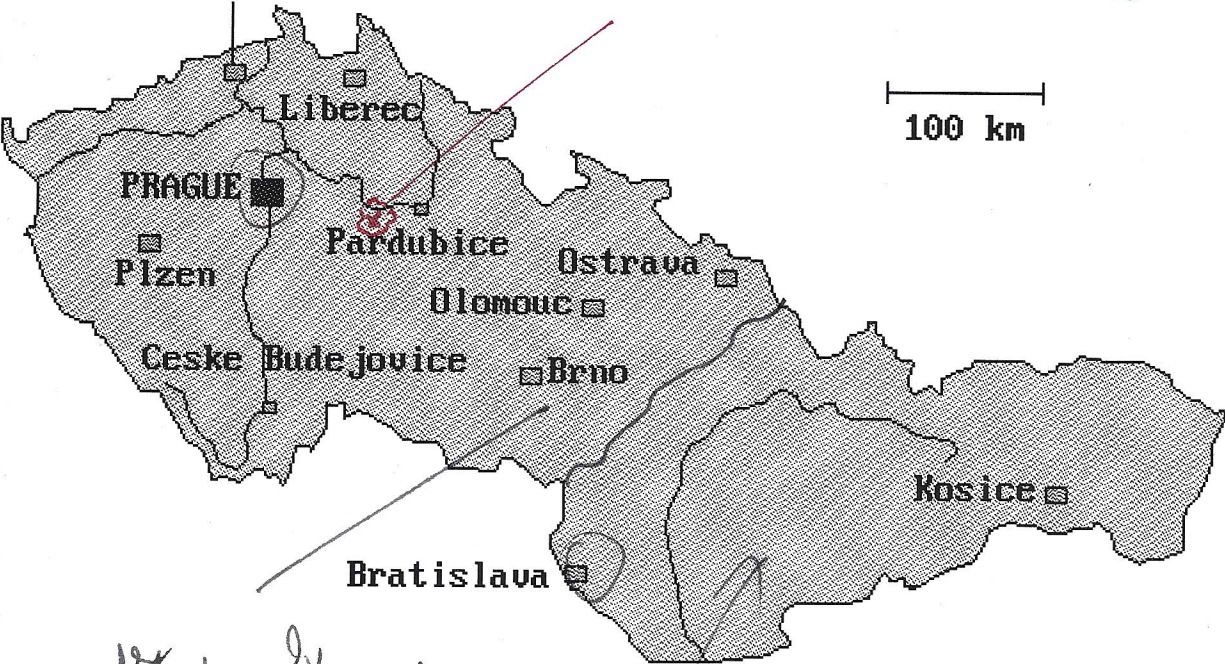

KUTNA HORA
COUNTY

OKRES KUTNÁ HORA
0 10km

KRCHEBY
(KRCHEBICE)

Ustí nad Labem

KUTNÁ HORA (town & county)

100 km

pro Českou
republiku

045/ 1.1.1993

Stavovské