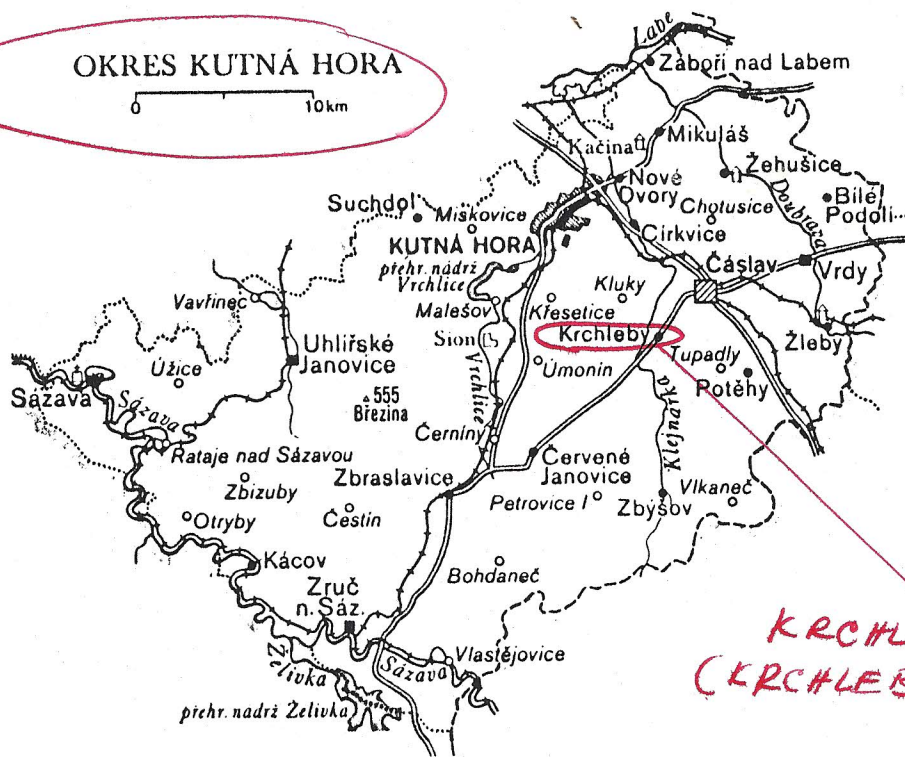

KUTNA HORA
COUNTY

OKRES KUTNÁ HORA
0 10km

KRCHEBY
(KRCHEBICE)

Ustí nad Labem

KUTNÁ HORA (town & county)

100 km

pro Českou
republiku

045/ 1.1.1993

Stavovské