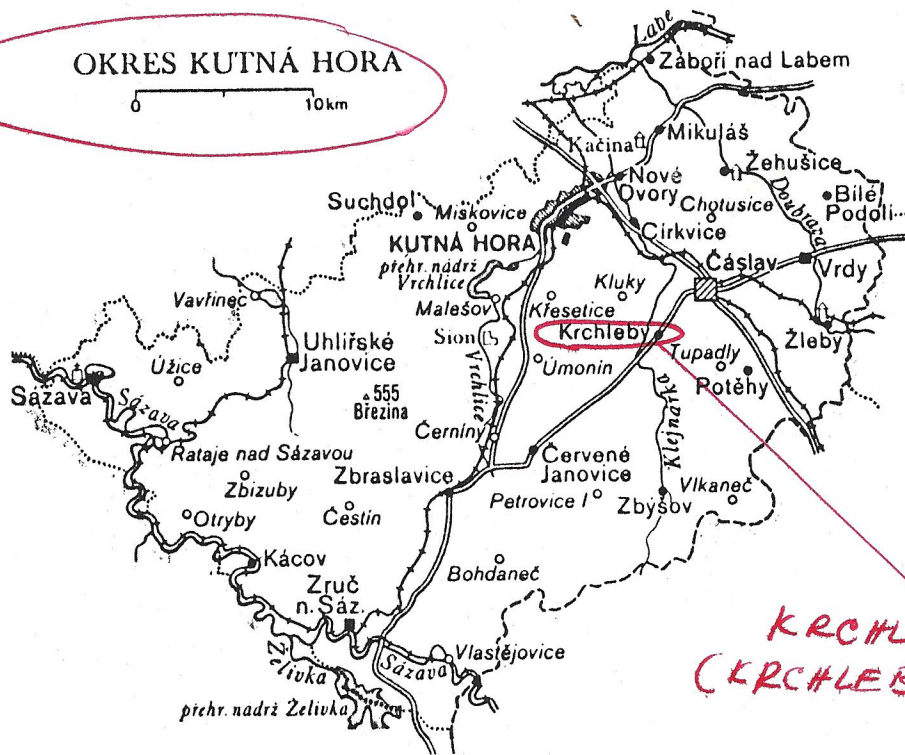

KUTNA HORA
COUNTY

OKRES KUTNÁ HORA
0 10km

KRCHEBY
(KRCHEBICE)

Ustí nad Labem

KUTNÁ HORA (town & county)

100 km

pro Českou
republiku

04/1 1.1.1993