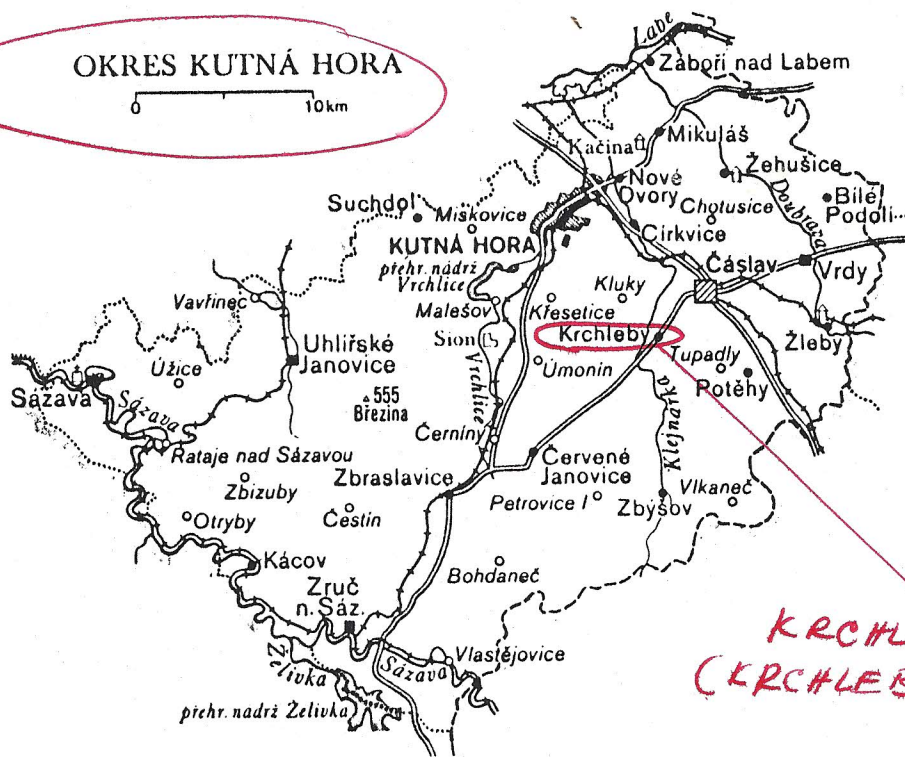

KUTNA HORA
COUNTY

OKRES KUTNÁ HORA
0 10km

KRCHLEBY
(KRCHLEBICE)

Ustí nad Labem

KUTNÁ HORA (town & county)

100 km

pro Českou
republiku

045/ 1.1.1993

8 Slovákia