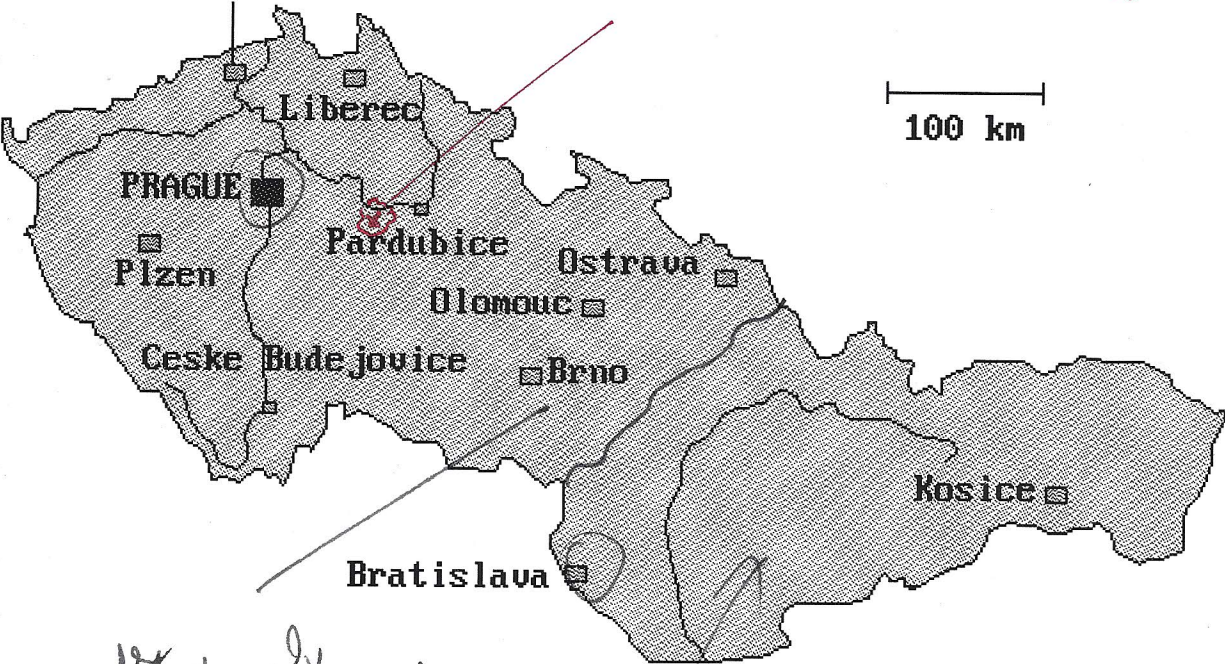

KUTNA HORA
COUNTY

OKRES KUTNÁ HORA
0 10km

KRCHLEBY
(KRCHLEBICE)

Ustí nad Labem

KUTNÁ HORA (town & county)

100 km

pro Českou
republiku

045/ 1.1.1993

8 Slovákia